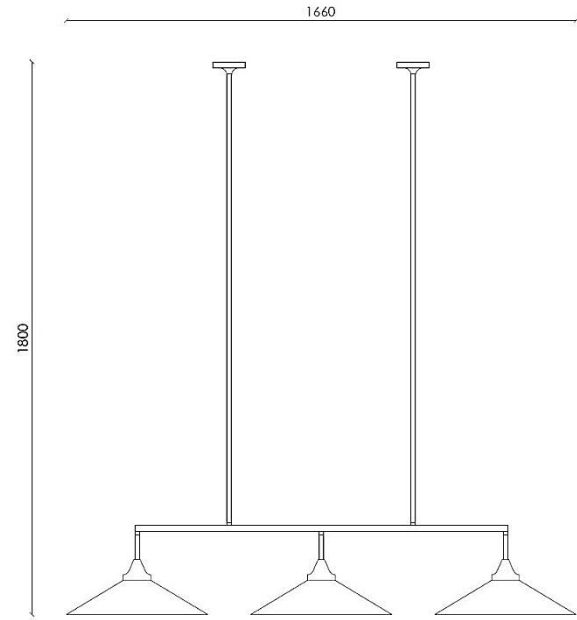

D.20.449

D.18.009

CUSTOM MADE

En Decorluc llevamos más de 50 años iluminando las ideas de nuestros clientes. Una plena dedicación en nuestros proyectos para crear luminarias concebidas para dar luz a todos los sueños. Un equipo que pone en valor la artesanía en cada uno de los detalles excepcionales de nuestras piezas. Una creatividad concebida para albergar una pequeña parte de lo mejor que nos da el día: **la luz.**