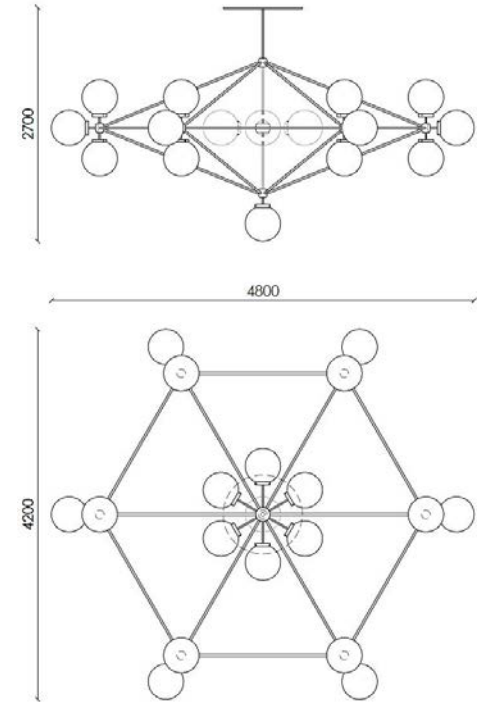

DECORLUC

Lighting Design

*“EL PODER DE LA IMAGINACIÓN
NOS HACE ILUMINAR EL MUNDO”*

ALTURAS

Fíjate. Sí, ahí arriba. Dicen que existe una distancia que parece inalcanzable. Un sueño. Ahora, cierra los ojos. ¿Lo sientes? Ábrelos lentamente. Esa luz, la de las alturas, te la acercamos.

No importa el lugar, el momento o cuánto deseas alcanzarla. Porque nos dedicamos a que sentirla sea más que un deseo. Sea un presente.

D.18.056

D.18.087

GRAN FORMATO

Los detalles son los que nos hacen únicos. Pequeños puntos que captan la atención y nos embelesan. Imagina, por solo un instante, que esos diminutos toques se convierten en estructuras inalcanzables. Cuerpos magnánimos. Inalcanzables de contemplarlos con solo una mirada. Minúsculos grandes rasgos que se convierten en protagonistas, dando luz a las historias.