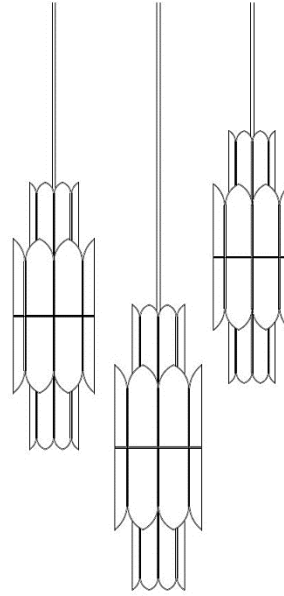

DECORLUC

Lighting Design

*“EL PODER DE LA IMAGINACIÓN
NOS HACE ILUMINAR EL MUNDO”*

ALTURAS

Fíjate. Sí, ahí arriba. Dicen que existe una distancia que parece inalcanzable. Un sueño. Ahora, cierra los ojos. ¿Lo sientes? Ábrelos lentamente. Esa luz, la de las alturas, te la acercamos.

No importa el lugar, el momento o cuánto deseas alcanzarla. Porque nos dedicamos a que sentirla sea más que un deseo. Sea un presente.

D.18.056

D.18.087

GRAN FORMATO

Los detalles son los que nos hacen únicos. Pequeños puntos que captan la atención y nos embelesan. Imagina, por solo un instante, que esos diminutos toques se convierten en estructuras inalcanzables. Cuerpos magnánimos. Inalcanzables de contemplarlos con solo una mirada. Minúsculos grandes rasgos que se convierten en protagonistas, dando luz a las historias.